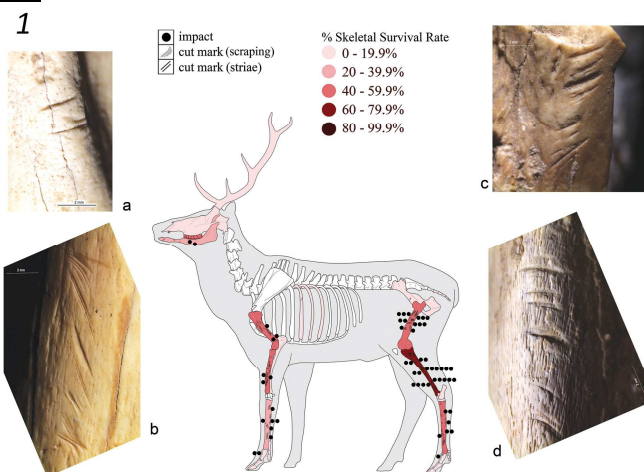

DOTTORATO IN SCIENZE UMANE
LM IN QUATERNARIO, PREISTORIA E ARCHEOLOGIA
LT IN STBC E LA
ERASMUS MUNDUS MASTER IN QUATERNARIO E PREISTORIA
ERASMUS MUNDUS DOCTORATE IN QUATERNARY AND PREHISTORY

PER INFORMAZIONI

MARCO.PERESANI@UNIFE.IT

SEMINARI ORGANIZZATI
NELL'AMBITO DELLA
LAUREA MAGISTRALE QPA,
DELLE LAUREE STBC E LA,
DEL DOTTORATO DI RICERCA
IN SCIENZE UMANE, DEL
MASTER E DEI DOTTORATI IN
SCIENZE UMANE E ERASMUS
MUNDUS IN QUATERNARIO E
PREISTORIA

AULA 1A

Dipartimento di Studi Umanistici
– C.so Ercole I d'Este 32

SEMINARIO - PROF. EUGENE MORIN

UNIVERSITÉ DE TORONTO
CANADA

MARTEDI' 20 GIUGNO 2017 - h. 11,00

IDENTIFYING, QUANTIFYING AND INTERPRETING PALAEO-LITHIC FAUNAS

Il seminario si terrà nell' **Aula 1E**

del Dipartimento di Studi Umanistici - C.so Ercole I d'Este 32

La lezione sarà tenuta in INGLESE

PER INFORMAZIONI

marco.peresani@unife.it