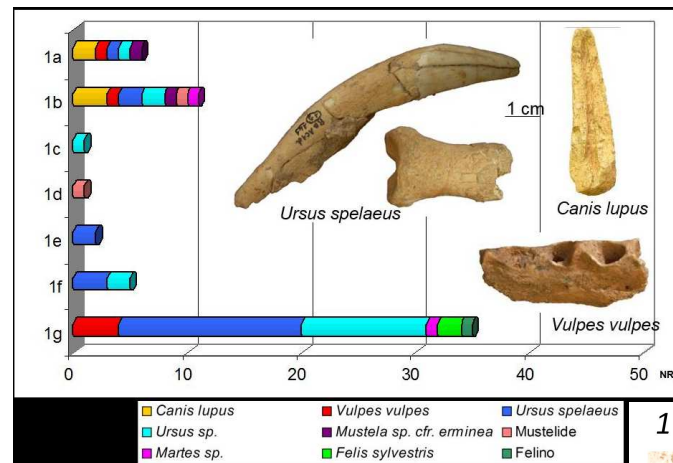

DOTTORATO IN SCIENZE UMANE
LM IN QUATERNARIO, PREISTORIA E ARCHEOLOGIA
LT IN STBC E LA
ERASMUS MUNDUS MASTER IN QUATERNARIO E PREISTORIA
ERASMUS MUNDUS DOCTORATE IN QUATERNARY AND PREHISTORY

PER INFORMAZIONI

MARCO.PERESANI@UNIFE.IT

SEMINARI ORGANIZZATI
NELL'AMBITO DELLA
LAUREA MAGISTRALE QPA,
DELLE LAUREE STBC E LA,
DEL DOTTORATO DI RICERCA
IN SCIENZE UMANE, DEL
MASTER E DEI DOTTORATI IN
SCIENZE UMANE E ERASMUS
MUNDUS IN QUATERNARIO E
PREISTORIA

AULA 1A

Dipartimento di Studi Umanistici
– C.so Ercole I d'Este 32

SEMINARIO - PROF. EUGENE MORIN

UNIVERSITÉ DE TORONTO
CANADA

MARTEDI' 20 GIUGNO 2017 - h. 11,00

IDENTIFYING, QUANTIFYING AND INTERPRETING PALAEO-LITHIC FAUNAS

Il seminario si terrà nell' **Aula 1E**

del Dipartimento di Studi Umanistici - C.so Ercole I d'Este 32

La lezione sarà tenuta in INGLESE

PER INFORMAZIONI

marco.peresani@unife.it